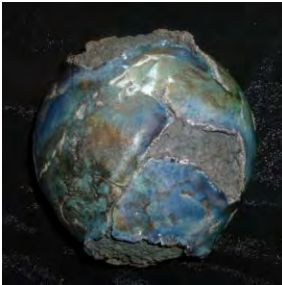

21

Platvoetsdijk 3, 7271 NE Borculo
06-51245492

Marja van Megen
Boetseren van expressieve koppen

info@kleistudiomirmar.nl | www.kleistudiomirenmar.nl